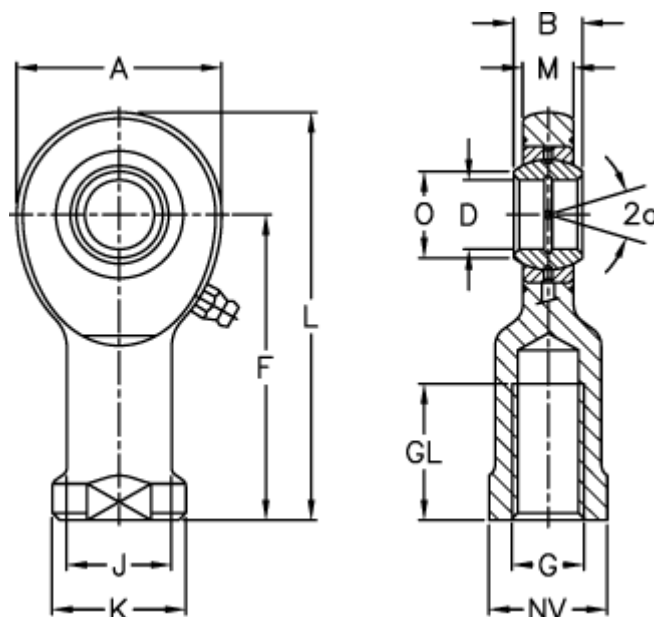

Varenummer: 03460080
 Beskrivelse: Fluro Ledhoved EI 80

Mål

| | | | |
|------------------|---------|-----------------|---------|
| A | = 180 | J | = 95 |
| a (grader) | = 6 | K | = 110 |
| B | = 55 | L | = 320 |
| D | = 80 | M | = 47 |
| Dynamisk træk kN | = 400 | NV | = 100 |
| F | = 230 | O | = 89.4 |
| g | = M64x4 | Statisk træk kN | = 752 |
| GL | = 85 | Vægt | = 12000 |